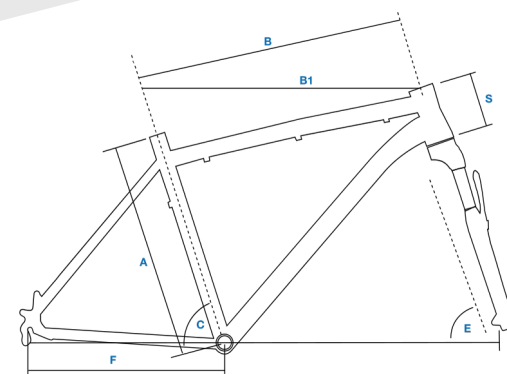

# 125

MTB 29" Shimano Alivio DISK 18S

**125**  
Shimano Alivio 18s  
**PESO | WEIGHT** 15,40 Kg  
**COLOR** C02 Nero, C02 Black

100

**125**  
Shimano Alivio 18s  
**PESO | WEIGHT** 15,40 Kg  
**COLOR** C31 Antracite, C31 Anthracite

## 125 TECHNICAL FEATURES

**TELAIO | FRAME** MTB 29 Alu 6061 DB IDF

**FORCELLA | FORK** Suntour 29 XCM RL 100 mm

**CAMBIO | DERAILLEUR** Shimano Alivio 18s

**GUARNITURA | CHAINWHEEL** Shimano FC-MT101 36/22 - Raxe Alu

**COMANDI | SHIFTERS** Shimano SLM 2010 18s

**FRENI | BRAKES** Shimano MT200 Disk

**RUOTE | WHEELS** Raxe 29 Disk DB

**COPERTURE | TIRES** CST/VRB 29x2,25

**MISURE | SIZES** 40/43/48/53

**COLORI | COLOURS** C02 Nero, C31 Antracite; C02 Black, C31 Anthracite

SIZE	A	B	B1	C	E	F	S
40	400	566	580	74°	72°	460	110
43	430	568	590	73°	71,5°	460	110
48	480	583	610	73°	71,5°	460	125
53	530	603	630	73°	71,5°	460	145